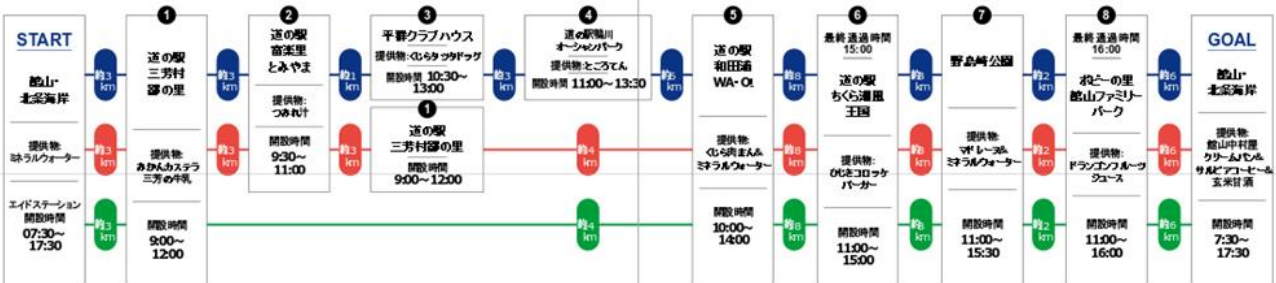

COURSE MAP

通過制限時間
AS 道の駅 9:30 潮風王国
15:00
AS 道の駅 館山ファミリーパーク
15:00 (B.B.BASE 版)
16:00 (現地版)

上記の時間を通過制限(足切り)向後とさせていただきます。この時間までに各ASを出発できなかった場合は、そこで走行終了となり、回収車にご乗車いただきます。

B.B.BASE 出発時刻
館山駅
17:10
B.B.BASE でお乗りの方
16:30
までに館山駅に到着をお願いします。

- アイコン**
- AS エイドステーション
 - 道の駅
 - サイクルステーション
 - 公衆トイレ
 - レストラン・売店
- HAP 制作 オレンジグラフィックス

エイドステーション区間距離

高低差MAP